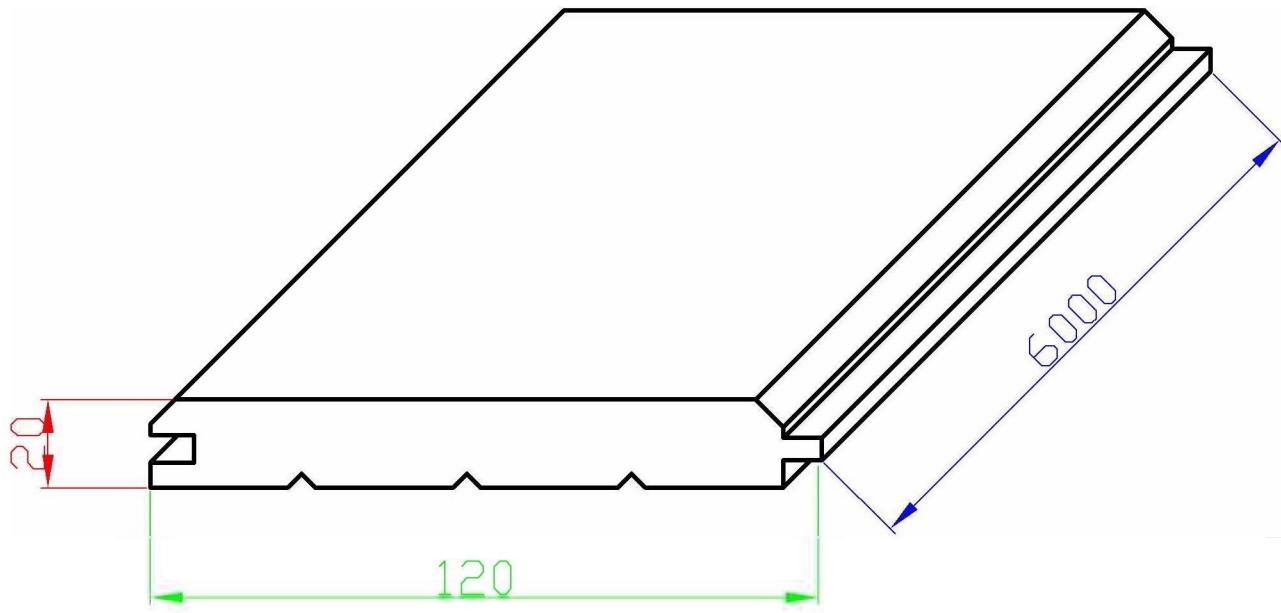

Имитация бруса 20x120x6000 мм хв/п., сорт С

FIRO